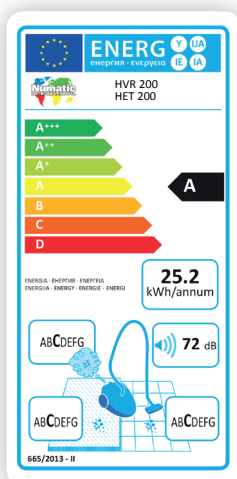

MODELL	FARBE	MAßE (MM)	GEWICHT	ART.	EAN-CODE	PREIS
Henry HVR200-11	classic red	360 x 340 x 370	8 kg	903383	5028965695098	199,00 € *inkl. MwSt.
Hetty HET200-11	classic pink	360 x 340 x 370	8 kg	903384	5028965695135	199,00 € *inkl. MwSt.