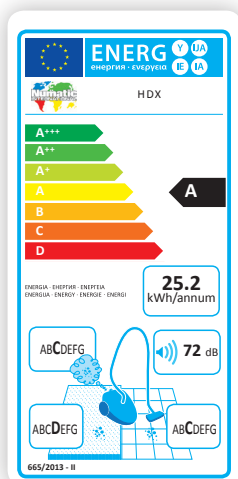

UNIVERSALSTAUBSAUGER

HENRY XTRA (TYP 200)

Staubsauger HENRY XTRA – das ist das Spitzenmodell mit der „wunschlos glücklich“ Ausstattung. Komplet mit allen erdenklichen Extras ist dieses Top-Modell für praktisch jeden Einsatz gewappnet. Profiequipment, wie die luftbetriebene Spezial-Turbodüse AIROBRUSH sorgt für bestmögliche Reinigungsergebnisse bei maximalem Komfort. Der bereits enthaltene Spezial-Dauer-Luftfilter MICROFRESH absorbiert störende Gerüche durch eine integrierte Aktivkohleschicht. Und mit ganzen 10 Meter Kabel, schafft HENRY XTRA Wohlfühlatmosphäre in der ganzen Wohnung – ganz ohne lästige Steckdosenwechsel!

- Professioneller Gewerbesauger mit Hochleistungs-Industriemotor
- Mit Aktivkohle-Dauerfilter - neutralisiert Gerüche & schützt den Motor bis zu 4 Jahre
- Mit luftbetriebener Turbo-Spezialdüse AiroBrush, extra stark auf Teppichen und Polstern
- Halterung an der Geräterückseite, passend für 2 Zubehörteile
- Enorme Reichweite durch 10 Meter Kabel und 2.2 Meter Schlauch

MODELL	FARBE	MAßE (MM)	GEWICHT	ART.	EAN-CODE
Henry Xtra HDX201-11	classic red	360 x 340 x 370	8,5 kg	900146	5028965611579

Mit Möbel-Stoßschutz