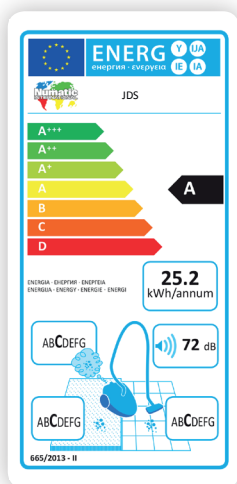

## JAMES (TYP 180)

Staubsauger JAMES ist das Basismodell mit den cleveren Extras! Das extra robuste und kraftvolle Gerät ist sofort einsatzbereit – der Aufwand für die Gerätewartung minimal und Dank des XXL-Staubbeutels kann der Staubsauger mit nur einem Beutel enorm lange verwendet werden. Deshalb findet JAMES seinen Platz dort wo ordentlich Späne fallen und Zeit Mangelware ist: in der Werkstatt! JAMES kommt mit umfangreichem Zubehör, zur Erledigung aller erdenklichen Reinigungsaufgaben. Ganze 10 Meter Kabellänge verhelfen JAMES zu einer enormen Reichweite, ohne lästige Steckdosenwechsel. Das Gerät überzeugt außerdem durch sein geringes Gewicht und die überaus handliche Bauweise.

MODELL	FARBE	MAßE (MM)	GEWICHT	ART.	EAN-CODE
James (JDS181-11)	summer blue	340 x 340 x 340	7,6 kg	900140	5028965611456

Mit Möbel-Stoßschutz